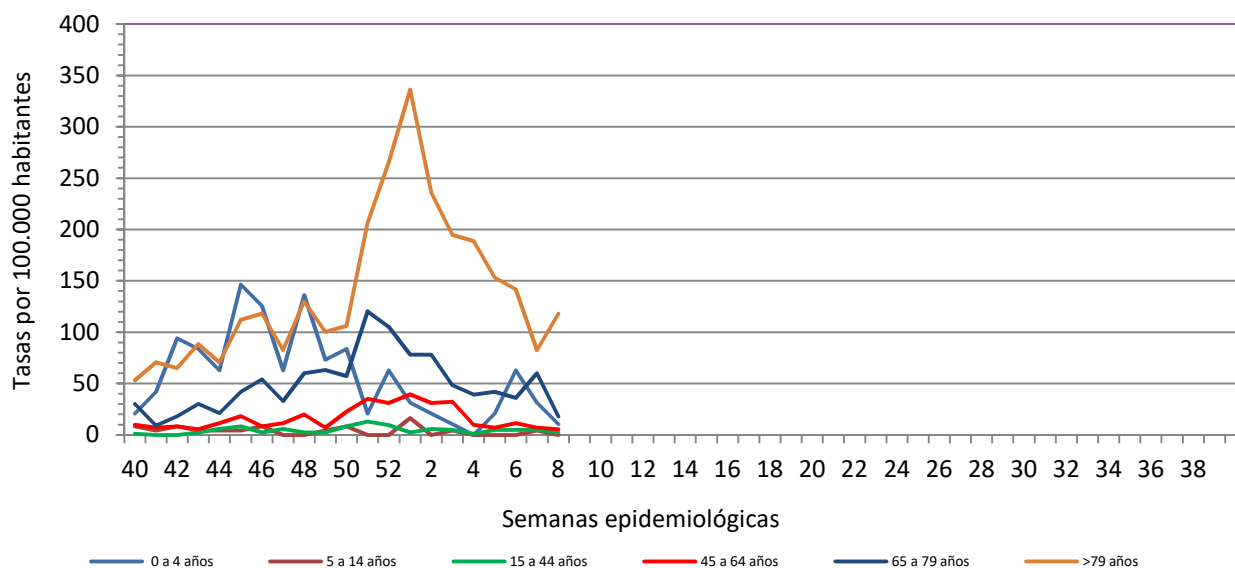

VIGILANCIA DE INFECCIÓN RESPIRATORIA AGUDA GRAVE. SEMANA 8/2022

Número de casos IRAG notificados en la semana	33
Población semanal cubierta	239130
Tasa de incidencia semanal (por cien mil habitantes)	13,80

Tasas de incidencia semanal IRAG por grupo de edad.
Red Centinela La Rioja TEMPORADA 2021-2022