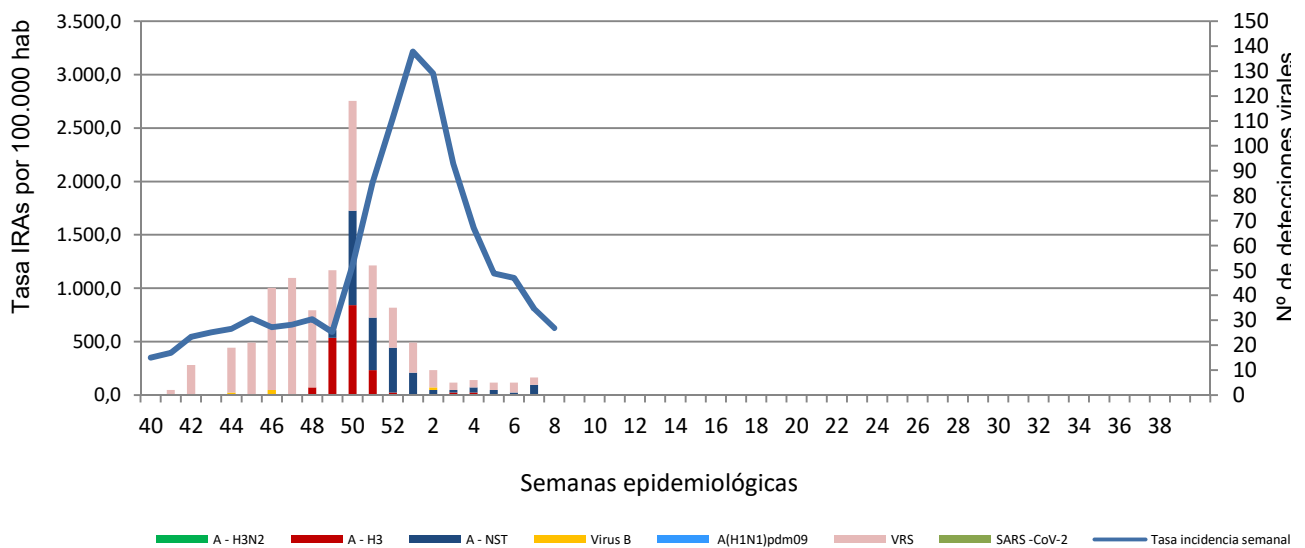

Número de casos notificados en la semana	185
Tasa de incidencia semanal (por cien mil habitantes)	624,28

Tasas de incidencia semanal IRAs. Detecciones no centinela de Gripe y Virus Respiratorio Sincitial.
Red Centinela La Rioja TEMPORADA 2021-2022

Tasas de incidencia semanal IRAs por grupo de edad.
Red Centinela La Rioja TEMPORADA 2021-2022

VIGILANCIA DE INFECCIÓN RESPIRATORIA AGUDA GRAVE. SEMANA 8/2022

Número de casos IRAG notificados en la semana	33
Población semanal cubierta	239130
Tasa de incidencia semanal (por cien mil habitantes)	13,80