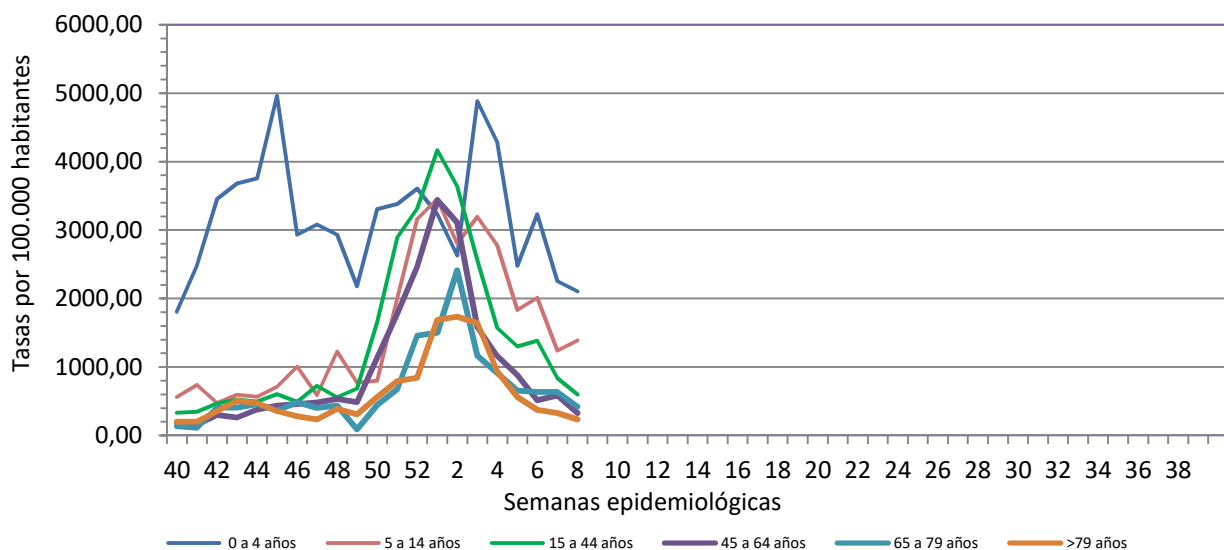

Número de casos notificados en la semana	185
Tasa de incidencia semanal (por cien mil habitantes)	624,28

Tasas de incidencia semanal IRAs. Detecciones no centinela de Gripe y Virus Respiratorio Sincitial.
Red Centinela La Rioja TEMPORADA 2021-2022

Tasas de incidencia semanal IRAs por grupo de edad.
Red Centinela La Rioja TEMPORADA 2021-2022

VIGILANCIA DE INFECCIÓN RESPIRATORIA AGUDA GRAVE. SEMANA 8/2022

Número de casos IRAG notificados en la semana	33
Población semanal cubierta	239130
Tasa de incidencia semanal (por cien mil habitantes)	13,80

Tasas de incidencia semanal IRAG por grupo de edad.
Red Centinela La Rioja TEMPORADA 2021-2022

Tasas de incidencia semanal IRAG por sexo
Red Centinela La Rioja TEMPORADA 2021-2022